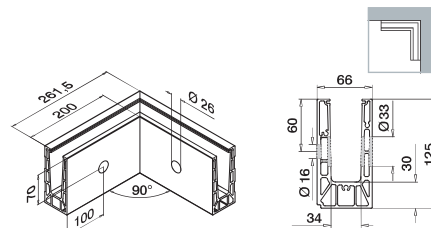

ESQUINA INTERIOR

Acabados:

OUTDOOR

Anodizado plata	4972.1PL