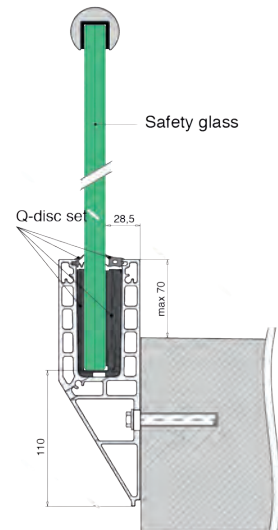

Versiones de EASY GLASS® SMART

SMART MONTAJE SUPERIOR

SMART MONTAJE LATERAL

SMART F MONTAJE SUPERIOR

SMART Y MONTAJE LATERAL

Q-DISC® SYSTEM

CÓMO FUNCIONA:

Easy Glass® Smart cuenta con una serie de características innovadoras que se combinan para ofrecer una seguridad increíble. Sin embargo, el Q-disc System supone un cambio radical: la instalación es extremadamente sencilla y rápida.

Primero, coloque los calzos en el perfil para suelo Easy Glass® Smart cada 250 mm. A continuación, coloque un panel de vidrio e introduzca el Q-disc en cada uno de los calzos. Un clic le confirmará que la posición es la correcta. Por último, conecte una herramienta especial al Q-disc y gírelo hacia un lado para fijar el vidrio con un único movimiento.