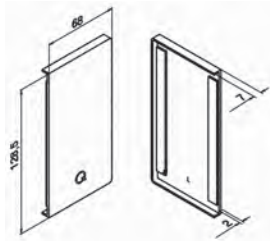

168232-01-18

Visto desde fuera

Utilizar con o sin revestimiento

Acabados:

OUTDOOR

| | |
|-----------------|-------------------|
| Anodizado plata | 4976.1I PL |
|-----------------|-------------------|

TAPA ALUMINIO DERECHA MONTAJE LATERAL