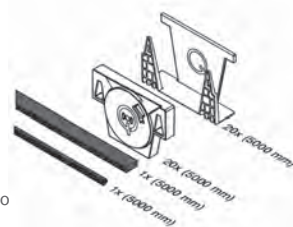

168235-050-18

COMPONENTES

KIT DE JUNTAS Y CUÑAS Q-DISC® SYSTEM

Longitud: 5000 mm

Otros espesores consultar

Ver vídeo demostrativo
www.vitrum.es

208200-050-13
208200-050-17
208200-050-21

| | |
|--------------------------|-------------|
| V. 12,76 mm (6-0,76-6) | 4962 |
| V. 13,52 mm (6-1,52-6) | |
| V. 16,76 mm (8-0,76-8) | 4963 |
| V. 17,52 mm (8-1,52-8) | |
| V. 20,76 mm (10-0,76-10) | 4964 |
| V. 21,52 mm (10-1,52-10) | |

KIT DE JUNTAS Y CUÑAS Q-DISC® REGULABLES

Longitud: 5000 mm

Acabados:

Ver vídeo demostrativo
www.vitrum.es

208201-050-13
208201-050-14
208201-050-17
208201-050-18

| | |
|------------------------|---------------|
| V. 12,76 mm (6-0,76-6) | 4962.1 |
| V. 13,52 mm (6-1,52-6) | 4962.2 |
| V. 16,76 mm (8-0,76-8) | 4963.1 |
| V. 17,52 mm (8-1,52-8) | 4963.2 |