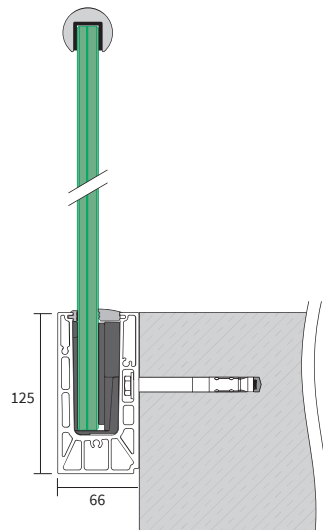

SMART MONTAJE LATERAL