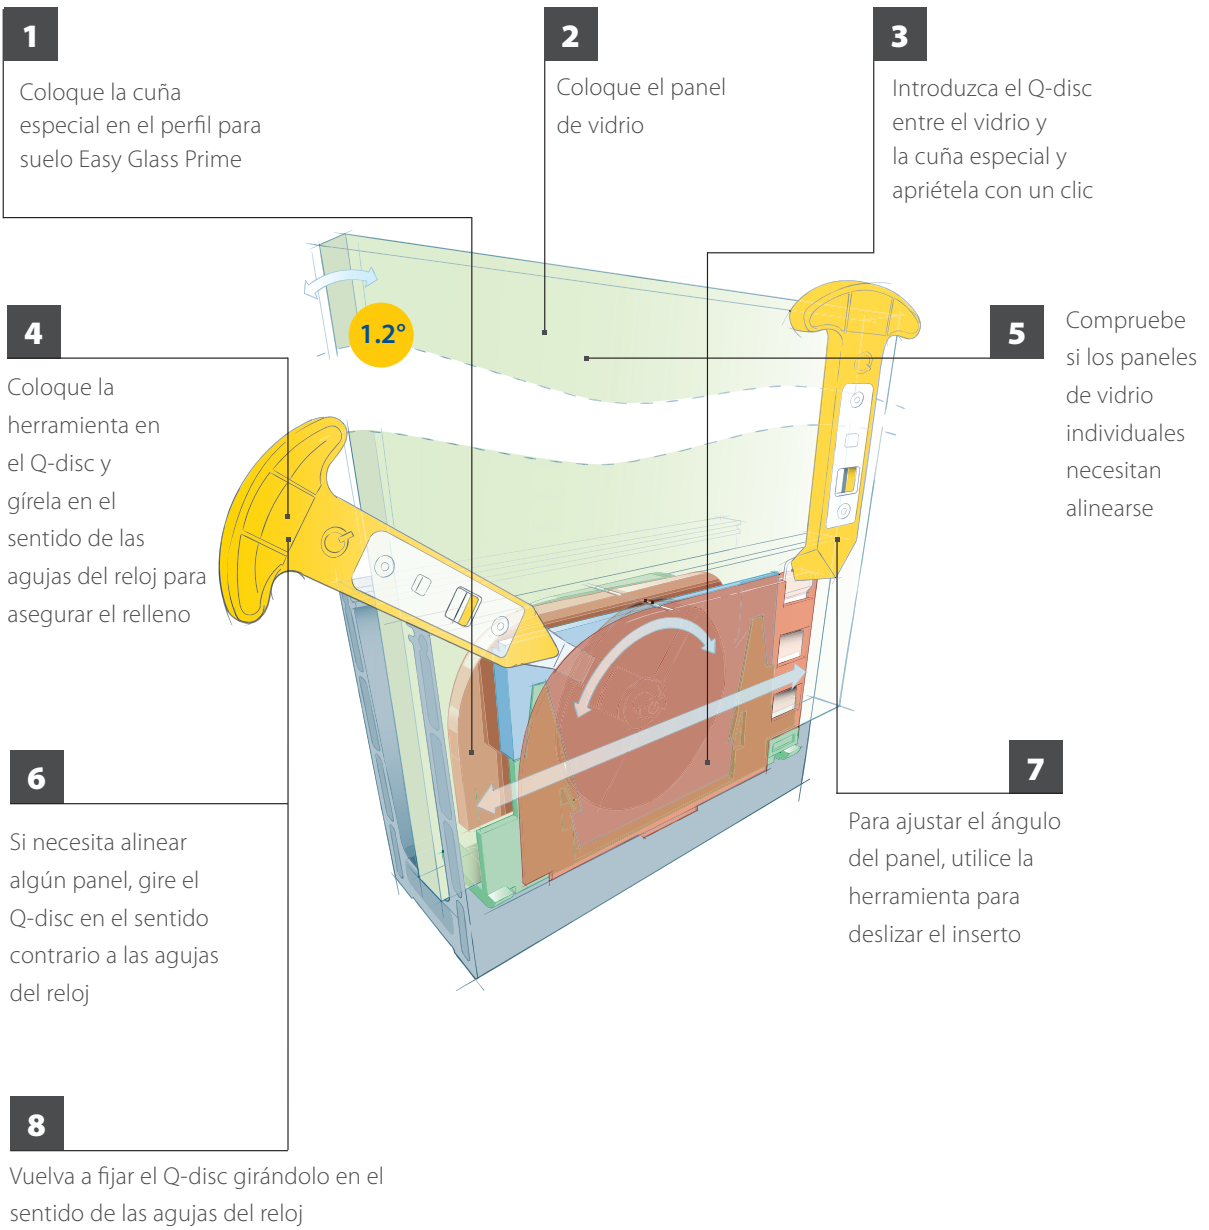

Q-DISC® SYSTEM

CÓMO FUNCIONA:

Easy Glass® Smart cuenta con una serie de características innovadoras que se combinan para ofrecer una seguridad increíble. Sin embargo, el Q-disc System supone un cambio radical: la instalación es extremadamente sencilla y rápida.

Primero, coloque los calzos en el perfil para suelo Easy Glass® Smart cada 250 mm. A continuación, coloque un panel de vidrio e introduzca el Q-disc en cada uno de los calzos. Un clic le confirmará que la posición es la correcta. Por último, conecte una herramienta especial al Q-disc y gírelo hacia un lado para fijar el vidrio con un único movimiento.

LA FORMA MÁS RÁPIDA DE MONTAR
PANELES DE VIDRIO.
UN SIMPLE MOVIMIENTO SUAVE DE LA
HERRAMIENTA Q-DISC.
¡Y YA ESTÁ LISTO!