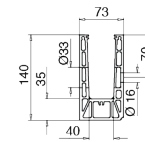

OUTDOOR

Anodizado plata	L 2500 mm L 5000 mm	4971.25 PL 4971.50 PL

ECO