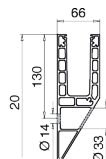

168240-050-00-18
168240-025-00-18