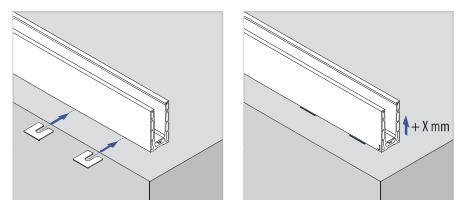

CALZO EASY GLASS® SMART

168216-001

168216-002

168216-003

Acabados:

Aluminio bruto	Espesor 1 mm	4967.1
	Espesor 2 mm	4967.2
	Espesor 3 mm	4967.3