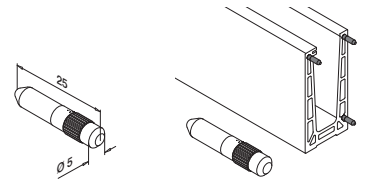

TUBILLONES DE CONEXIÓN INOX AISI-316

Incluidos en perfiles

4921