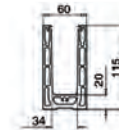

SERIE SMART

PERFILES

PERFIL MONTAJE SUPERIOR

Tubillones de conexión incluidos

Acabados:

ECO

Anodizado plata	L 5000 mm	4977.50 PL

OUTDOOR

Anodizado plata	L 2500 mm L 5000 mm	4961.25 PL 4961.50 PL

ECO