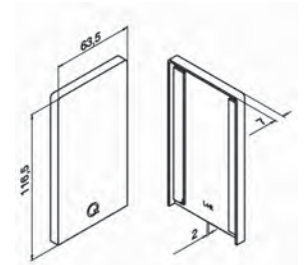

TAPA ALUMINIO MONTAJE SUPERIOR

168212-00-18

Acabados:

OUTDOOR

Anodizado plata	4966.1 PL