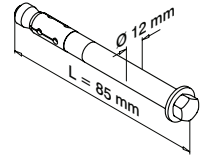

Acabados:

| | | |
|----------------|--------------|---------------|
| Aluminio bruto | Espesor 1 mm | 4967.1 |
| | Espesor 2 mm | 4967.2 |
| | Espesor 3 mm | 4967.3 |

TORNILLO PARA FIJACIÓN DE PERFILERÍA

Ø 12 mm
Largo: 85 mm

Acabados:

INDOOR

Acero cincado **4968**

OUTDOOR

Inox AISI-316 **4968.1**

19.4712.110.15
19.4712.110.14

TUBILLONES DE CONEXIÓN INOX AISI-316