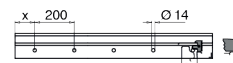

168220-050-00-18
168220-025-00-18