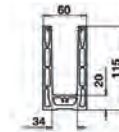

SERIE SMART

PERFILES

PERFIL MONTAJE SUPERIOR

Tubillones de conexión incluidos

Acabados:

ECO

Anodizado plata	L 5000 mm	4977.50 PL

OUTDOOR

Anodizado plata	L 2500 mm L 5000 mm	4961.25 PL 4961.50 PL

OUTDOOR

168260-050-00-08
168210-050-00-18
168210-025-00-18

PERFIL MONTAJE LATERAL

Tubillones de conexión incluidos

Acabados:

ECO

Anodizado plata	L 5000 mm	4978.50 PL

OUTDOOR

Anodizado plata	L 2500 mm L 5000 mm	4971.25 PL 4971.50 PL

168280-050-00-08
168230-050-00-18
168230-025-00-18

PERFIL F MONTAJE SUPERIOR

Tubillones de conexión incluidos

Acabados:

OUTDOOR

Anodizado plata	L 2500 mm L 5000 mm	4957.25 PL 4957.50 PL

168220-050-00-18
168220-025-00-18

PERFIL Y MONTAJE SUPERIOR LATERAL

Tubillones de conexión incluidos

Acabados:

OUTDOOR

Anodizado plata	L 2500 mm L 5000 mm	4850.25 PL 4850.50 PL

168240-050-00-18
168240-025-00-18

REVESTIMIENTO FRONTAL

Longitud: 5000 mm

Acabados:

OUTDOOR

Anodizado plata	4974.50 PL

168235-050-18