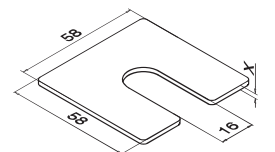

CALZO EASY GLASS® SMART

168216-001

168216-002

168216-003

Acabados:

Aluminio bruto	Espesor 1 mm	4967.1
	Espesor 2 mm	4967.2
	Espesor 3 mm	4967.3