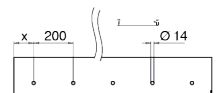

168240-050-00-18
168240-025-00-18