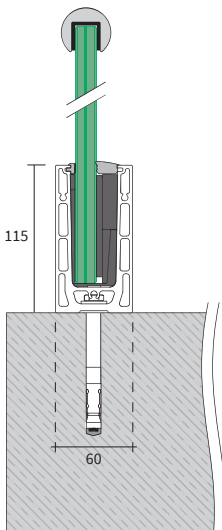

Versiones de EASY GLASS® SMART

SMART MONTAJE SUPERIOR