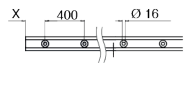

OUTDOOR

Anodizado plata	L 2500 mm L 5000 mm	4971.25 PL 4971.50 PL

ECO