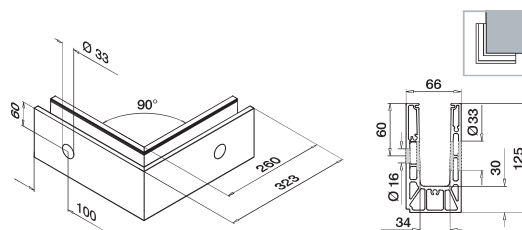

ESQUINA EXTERIOR

Acabados:

OUTDOOR

Anodizado plata	4973.1 PL