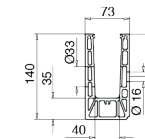

SERIE SMART

PERFILES

PERFIL MONTAJE SUPERIOR

Tubillones de conexión incluidos

Acabados:

ECO

Anodizado plata	L 5000 mm	4977.50 PL

OUTDOOR

Anodizado plata	L 2500 mm L 5000 mm	4961.25 PL 4961.50 PL

168260-050-00-08
168210-050-00-18
168210-025-00-18

PERFIL MONTAJE LATERAL

Tubillones de conexión incluidos

Acabados:

ECO

Anodizado plata	L 5000 mm	4978.50 PL

OUTDOOR

Anodizado plata	L 2500 mm L 5000 mm	4971.25 PL 4971.50 PL

OUTDOOR

168280-050-00-08
168230-050-00-18
168230-025-00-18

PERFIL F MONTAJE SUPERIOR

Tubillones de conexión incluidos

Acabados:

OUTDOOR

Anodizado plata	L 2500 mm L 5000 mm	4957.25 PL 4957.50 PL

168220-050-00-18
168220-025-00-18

PERFIL Y MONTAJE SUPERIOR LATERAL

Tubillones de conexión incluidos

Acabados:

OUTDOOR

Anodizado plata	L 2500 mm L 5000 mm	4850.25 PL 4850.50 PL

168240-050-00-18
168240-025-00-18

REVESTIMIENTO FRONTAL

Longitud: 5000 mm

Acabados:

OUTDOOR

Anodizado plata	4974.50 PL

168235-050-18