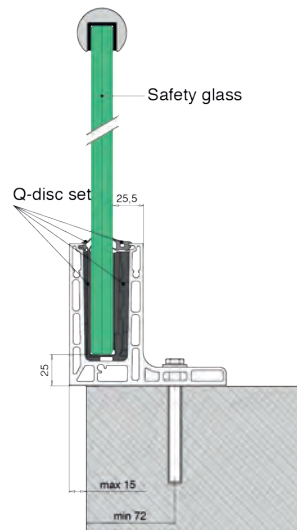

Versiones de EASY GLASS® SMART

SMART MONTAJE SUPERIOR

SMART MONTAJE LATERAL

SMART F MONTAJE SUPERIOR

SMART Y MONTAJE LATERAL

Q-DISC® SYSTEM

CÓMO FUNCIONA:

Easy Glass® Smart cuenta con una serie de características innovadoras que se combinan para ofrecer una seguridad increíble. Sin embargo, el Q-disc System supone un cambio radical: la instalación es extremadamente sencilla y rápida.

Primero, coloque los calzos en el perfil para suelo Easy Glass® Smart cada 250 mm. A continuación, coloque un panel de vidrio e introduzca el Q-disc en cada uno de los calzos. Un clic le confirmará que la posición es la correcta. Por último, conecte una herramienta especial al Q-disc y gírelo hacia un lado para fijar el vidrio con un único movimiento.