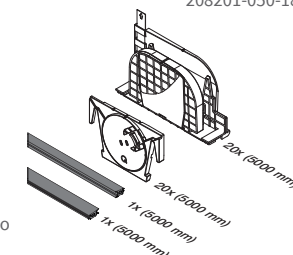

168235-050-18

COMPONENTES

KIT DE JUNTAS Y CUÑAS Q-DISC® SYSTEM

Longitud: 5000 mm

Otros espesores consultar

Ver vídeo demostrativo
www.vitrum.es

208200-050-13
208200-050-17
208200-050-21

| | |
|--------------------------|-------------|
| V. 12,76 mm (6-0,76-6) | 4962 |
| V. 13,52 mm (6-1,52-6) | |
| V. 16,76 mm (8-0,76-8) | 4963 |
| V. 17,52 mm (8-1,52-8) | |
| V. 20,76 mm (10-0,76-10) | 4964 |
| V. 21,52 mm (10-1,52-10) | |

KIT DE JUNTAS Y CUÑAS Q-DISC® REGULABLES

Longitud: 5000 mm

Acabados:

Ver vídeo demostrativo
www.vitrum.es

208201-050-13
208201-050-14
208201-050-17
208201-050-18

| | |
|------------------------|---------------|
| V. 12,76 mm (6-0,76-6) | 4962.1 |
| V. 13,52 mm (6-1,52-6) | 4962.2 |
| V. 16,76 mm (8-0,76-8) | 4963.1 |
| V. 17,52 mm (8-1,52-8) | 4963.2 |