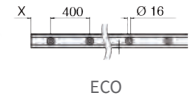

SERIE SMART

PERFILES

PERFIL MONTAJE SUPERIOR

Tubillones de conexión incluidos

Acabados:

ECO

Anodizado plata	L 5000 mm	4977.50 PL

OUTDOOR

Anodizado plata	L 2500 mm L 5000 mm	4961.25 PL 4961.50 PL

ECO