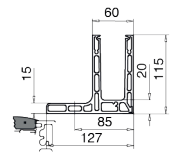

168220-050-00-18
168220-025-00-18