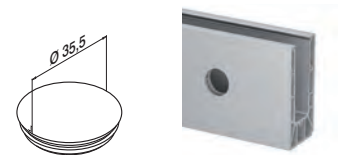

158238-36

Ø 35,5 mm

| | |
|-------|----------------|
| Plata | 4975 PL |
|-------|----------------|

*No compatible con perfil Smart Y

CALZO EASY GLASS® SMART

168216-001

168216-002

168216-003