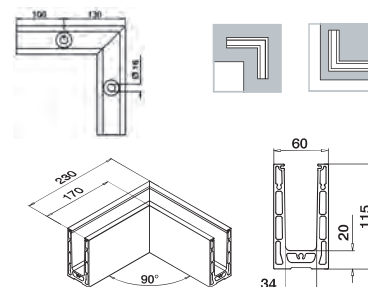

ESQUINA INTERIOR Y EXTERIOR

Acabados:

OUTDOOR

Anodizado plata	4965.1 PL