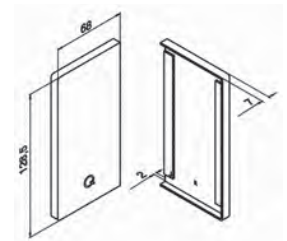

168232-02-18

Visto desde fuera

Utilizar con o sin revestimiento

Acabados:

OUTDOOR

| | |
|-----------------|-------------------|
| Anodizado plata | 4976.1D PL |
|-----------------|-------------------|

TAPÓN PERFIL SMART

158238-36

Ø 35,5 mm

| | |
|-------|----------------|
| Plata | 4975 PL |
|-------|----------------|

*No compatible con perfil Smart Y

CALZO EASY GLASS® SMART

168216-001

168216-002

168216-003